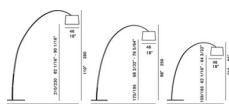

TWIGGY TERRA

DESIGN MARC SADLER/2006

Die Bodenleuchte besteht aus Verbundmaterial auf einem lackierten Glasfasersockel und ist in vier Farbausführungen erhältlich.

Bianco

Nero

Giallo

Rosso

Zertifizierungen