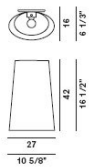

KITE PARETE

DESIGN MARC SADLER/2003

Wandleuchte mit Diffusor aus Glasgewebe mit gelber Kevlar®-Faser oder schwarzer Kohlenstofffaser.

Kite

Nero

Giallo

Zertifizierungen

LEUCHTMITTEL