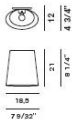

Mini Kite

Nero