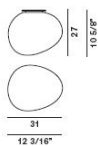

Gregg media