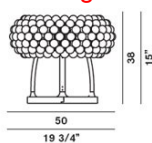

Caboche grande

Trasparente