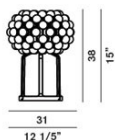

Caboche piccola

Trasparente