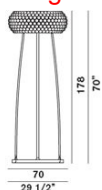

Caboché grande