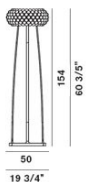

Caboché media