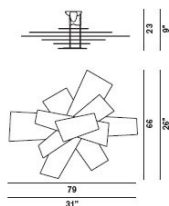

**BIG BANG SOFFITTO**

DESIGN ENRICO FRANZOLINI WITH VICENTE GARCIA JIMENEZ/2006

Deckenleuchte bestehend aus sich übereinander lagernden Methacrylat-Platten. Erhältlich in den Farbvarianten weiß, rot, grau. Eine dynamische Komposition, aus der das Licht in einem Spiel von hell und dunkel ausgestrahlt wird.