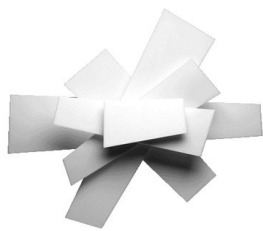

**BIG BANG SOFFITTO**

DESIGN ENRICO FRANZOLINI WITH VICENTE GARCIA JIMENEZ/2006

Deckenleuchte bestehend aus sich übereinander lagernden Methacrylat-Platten. Erhältlich in den Farbvarianten weiß, rot, grau. Eine dynamische Komposition, aus der das Licht in einem Spiel von hell und dunkel ausgestrahlt wird.

Bianco

Rosso

**Zertifizierungen**

**LEUCHTMITTEL**

halogen  
1x120W R7s energy saver

**BULBS (120 V)**

halogen  
1x100W RSC (3 1/8") type T3