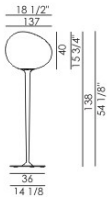

Zertifizierungen

LEUCHTMITTEL

halogen
1x205W E27 energy saver

BULBS (120 V)

halogen
1x150W E26 medium type T10 shielded frosted