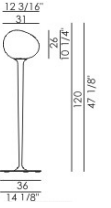

BULBS (120 V)

halogen
1x150W E26 medium type T10 shielded frosted

Zertifizierungen

LEUCHTMITTEL

halogen
1x205W E27 energy saver

BULBS (120 V)

halogen
1x150W E26 medium type T10 shielded frosted

Zertifizierungen