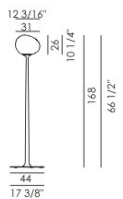

Zertifizierungen

LEUCHTMITTEL

halogen
1x205W E27 energy saver

BULBS (120 V)

halogen
1x150W E26 medium type T10 shielded frosted

Zertifizierungen

LEUCHTMITTEL

halogen
1x205W E27 energy saver