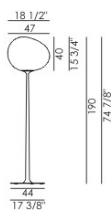

GREGG TERRA

DESIGN LUDOVICA+ROBERTO PALOMBA/2010

Bodenleuchte in zwei Größen zur Verfügung, die sowohl den mittelgroßen als auch den großen Diffusor aufnehmen können. Das Ergebnis kann sich sehen lassen! Vier verschiedene Lösungen für mannigfaltige Einsatzmöglichkeiten.